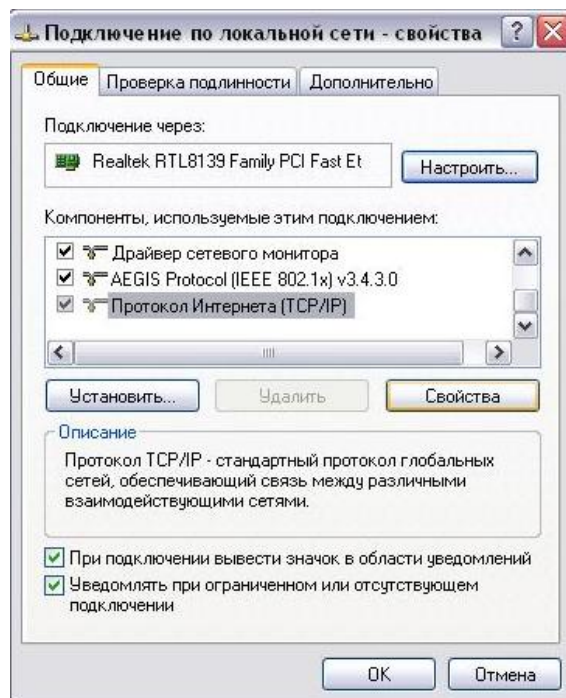

LAN IP address: . . .

< Back Next > Cancel

Рис. 5

Затем нажмите кнопку Finish. (Рис. 6)

Setup Wizard

Data input completed. 

Setup of this VC completed.

Click "Finish" to save all data, "Close" to exit the Wizard.

< Back Finish Close

Рис. 6

Далее настраиваем сетевой адаптер. Зайдите в «Пуск» —> «Настройка» —> «Панель управления» —> «Сетевые подключения», выберите «Подключение по локальной сети». Кликните по нему правой кнопкой мыши и выберите «Свойства». В появившемся окне выберите Протокол Интернета (TCP/IP) и нажмите кнопку «Свойства». (Рис.7)