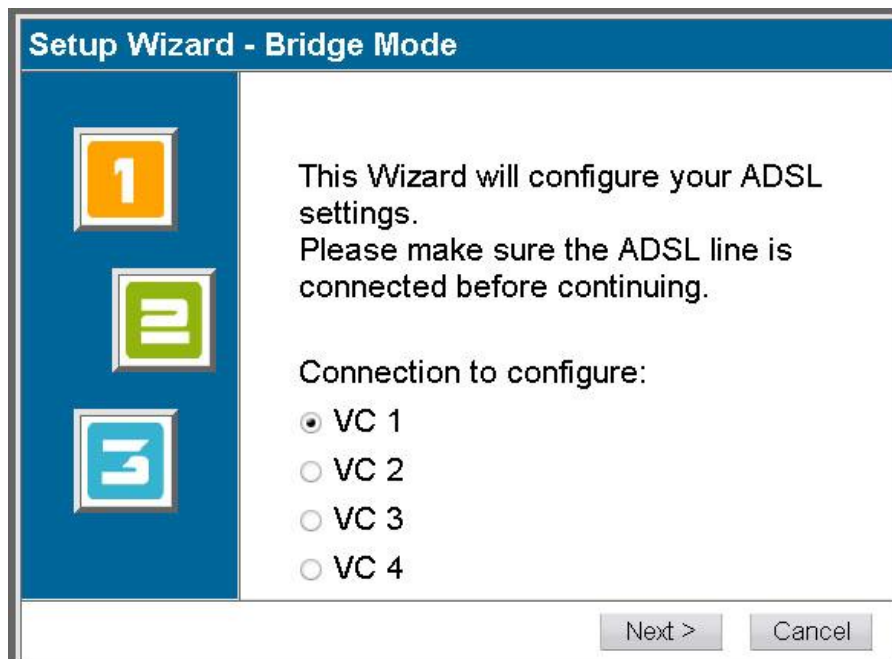

В этом окне выберите VC1 и нажмите кнопку Next.

Рис. 4