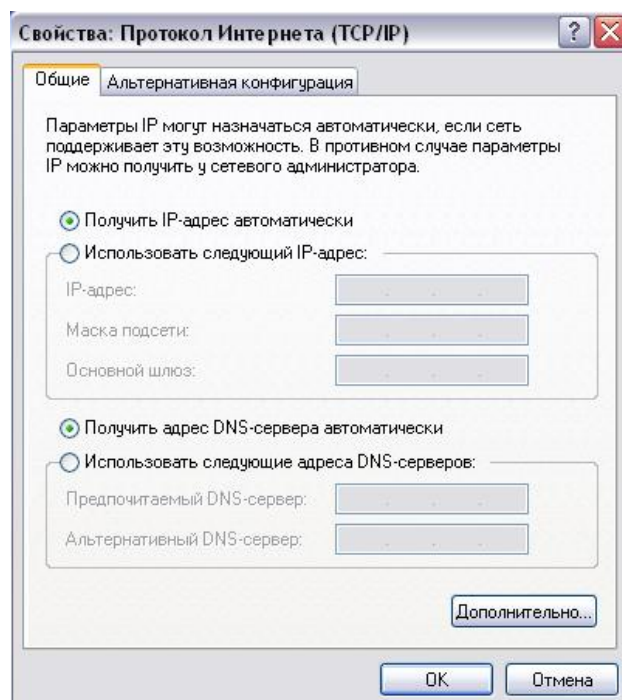

Рис.7

В появившемся окне выберите «Получить IP-адрес автоматически» и «Получить адрес DNS-сервера автоматически» и нажмите кнопку «ОК». Рис.8

Рис.8

Ваш модем готов для просмотра IPTV.